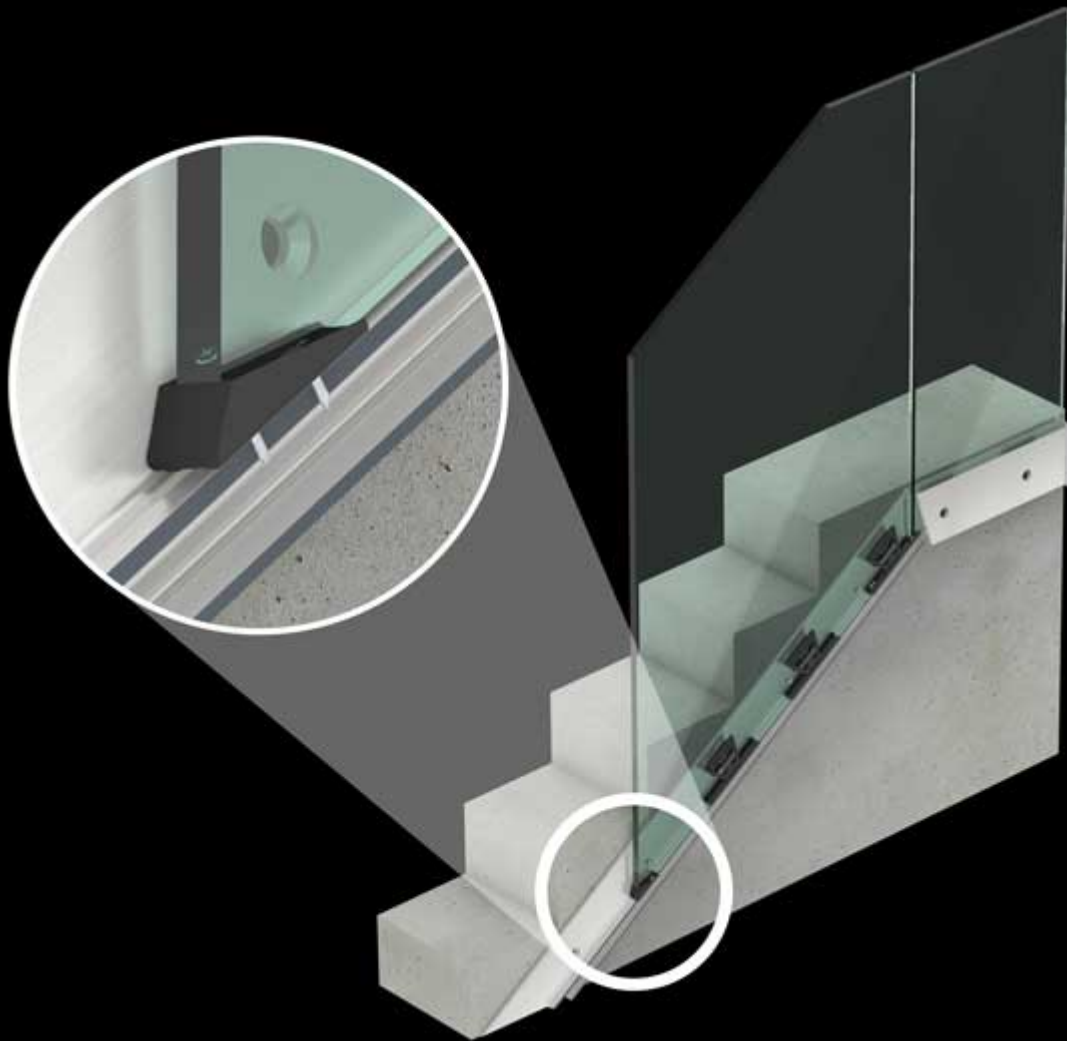

INNOVATION | 2018

Montagesicherheit und Erleichterung

ONLEVEL

GLASSTOP – die erste wirksame Lösung gegen Glasrutschen bei Treppenmontagen

Mannomann... schon wieder eine innovative Lösung von ONLEVEL. Auch diesmal hat das Produkt seinen Ursprung in der Praxis. Einer unserer Kunden machte uns auf das Problem aufmerksam, dass es bei der Glasmontage im Profil an Treppen keine standardisierte Lösung gegen das Rutschen des Glases gibt. Man musste bislang aufwendige Hilfsvorrichtungen bauen oder gar mit mehreren Monteuren zur gleichen Zeit das Glas im Profil halten, justieren, gegen Abrutschen sichern und fixieren.

Mit dem **GLASSTOP** hat ONLEVEL wieder einmal eine einfache wie geniale Lösung zur Montageerleichterung an Treppen und Steigungen entwickelt.

GLASSTOP einfach im Profil verschrauben und Glas einsetzen. Das

Glas kann nun nicht mehr nach unten rutschen. Je nach Glasabmessungen kann man hierbei sogar den Montageaufwand um bis zu 80% reduzieren. Weniger Monteure, höhere Sicherheit und das alles mit System.

Denn **ONLEVEL** und **GLASSTOP** machen einfach Spaß.